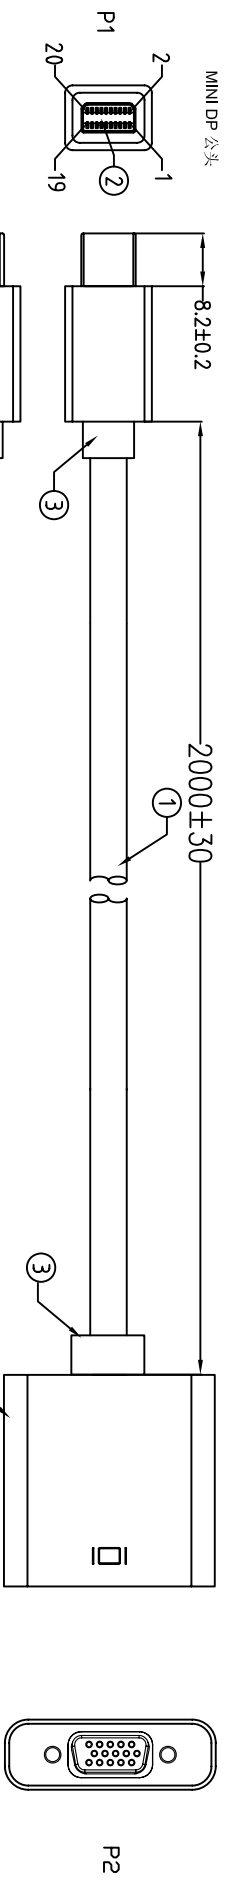

阅读申明

- 1.本站收集的数据手册和产品资料都来自互联网，版权归原作者所有。如读者和版权方有任何异议请及时告之，我们将妥善解决。
- 2.本站提供的中文数据手册是英文数据手册的中文翻译，其目的是协助用户阅读，该译文无法自动跟随原稿更新，同时也可能存在翻译上的不当。建议读者以英文原稿为参考以便获得更精准的信息。
- 3.本站提供的产品资料，来自厂商的技术支持或者使用者的心得体会等，其内容可能存在描述上的差异，建议读者做出适当判断。
- 4.如需与我们联系，请发邮件到marketing@iczoom.com，主题请标有“数据手册”字样。

CUSTOMER APPROVED:

DATE:

SHELL _____ SHELL _____

5	PE	PE INSERMOLDING	10g	A	2015/04/14	INITIAL RELEASE	2015/04/14
4	CONN	HDBIS FEMALE INSULATION BLUE NICKRL PIN G/F W/WHITE COVER W/PCB+IC(NXNP9832)	1SET	REV#		DESCRIPTION	DATE
3	PVC	45P PVC WHITE OVERMOLD	30g	Cnc Tech, LLC DWN NO. 743-50012-00200 MINI DP/M TO VGA/F			
2	CONN	MINIDP20 MALE INSULATION WHITE NICKKEL PIN G/F W/WHITE HDDD	1SET				
1	CABLE	UL 20276 (32AWG*1P+DW+AL/MY)*5+32AWG*5 C+A+D+B(16/6/0.1AAM) ODS.5 WHITE	1	DRAWN	EDWIN LAI	DATE	04/14/15
NO. PART NO.			DESCRIPTION	CHECKED		CUSTOMER P/N:	
			QTY	UNIT/REF	APPROVAL	CUSTOMER:	
			BILL OF MATERIAL				
			SHEET 1 OF 1				