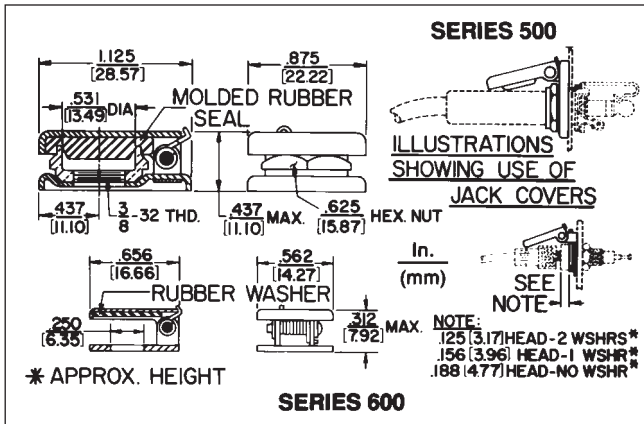

SWITCHCRAFT, INC. 5555 N. Elston Ave.
Chicago, IL 60630 • 773 792-2700 • FAX: 773 792-2129
www.switchcraft.com

JACK COVERS

* APPROX. HEIGHT