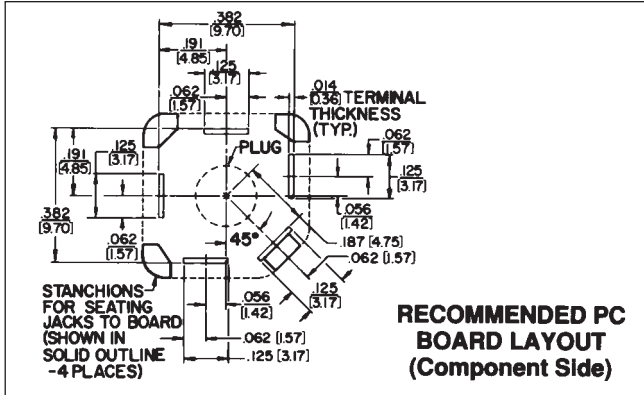

SWITCHCRAFT, INC. 5555 N. Elston Ave.
Chicago, IL 60630 • 773 792-2700 • FAX: 773 792-2129
www.switchcraft.com

JACK COVERS

* APPROX. HEIGHT