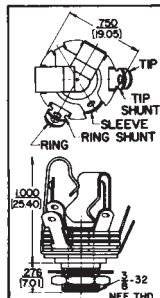

SWITCHCRAFT, INC. 5555 N. Elston Ave.
Chicago, IL 60630 • 773 792-2700 • FAX: 773 792-2129

www.switchcraft.com

1/4" PHONE JACKS

Littel Jax® Jacks

11, L-11, C-11, S-11

FA-11, FAL-11
*276 in. for No. FA-11

12

**12A, L-12A,
S-12A, SC-12A**

PC-12A

**12B, C-12B,
S-12B, SC-12B**

13

13A

13B, S-13B

13E

14B