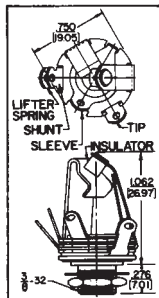

SWITCHCRAFT, INC. 5555 N. Elston Ave.
Chicago, IL 60630 • 773 792-2700 • FAX: 773 792-2129

www.switchcraft.com

1/4" PHONE JACKS

Littel Jax® Jacks

11, L-11, C-11, S-11

FA-11, FAL-11
*276 in. for No. FA-11

12

**12A, L-12A,
S-12A, SC-12A**

PC-12A

**12B, C-12B,
S-12B, SC-12B**

13

13A

13B, S-13B

13E

14B