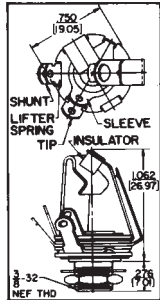

SWITCHCRAFT, INC. 5555 N. Elston Ave.
Chicago, IL 60630 • 773 792-2700 • FAX: 773 792-2129

www.switchcraft.com

1/4" PHONE JACKS

Littel Jax® Jacks

11, L-11, C-11, S-11

FA-11, FAL-11
*276 in. for No. FA-11

12

**12A, L-12A,
S-12A, SC-12A**

PC-12A

**12B, C-12B,
S-12B, SC-12B**

13

13A

13B, S-13B

13E

14B