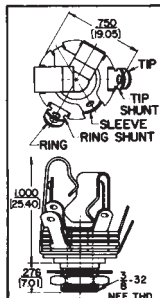

SWITCHCRAFT, INC. 5555 N. Elston Ave.
Chicago, IL 60630 • 773 792-2700 • FAX: 773 792-2129

www.switchcraft.com

1/4" PHONE JACKS

Littel Jax® Jacks

11, L-11, C-11, S-11

FA-11, FAL-11
*276 in. for No. FA-11

12

**12A, L-12A,
S-12A, SC-12A**

PC-12A

**12B, C-12B,
S-12B, SC-12B**

13

13A

13B, S-13B

13E

14B