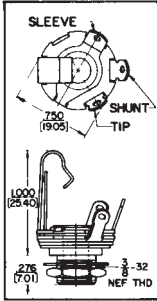

SWITCHCRAFT, INC. 5555 N. Elston Ave.
Chicago, IL 60630 • 773 792-2700 • FAX: 773 792-2129

www.switchcraft.com

1/4" PHONE JACKS

Littel Jax® Jacks

11, L-11, C-11, S-11

FA-11, FAL-11
*276 in. for No. FA-11

12

**12A, L-12A,
S-12A, SC-12A**

PC-12A

**12B, C-12B,
S-12B, SC-12B**

13

13A

13B, S-13B

13E

14B