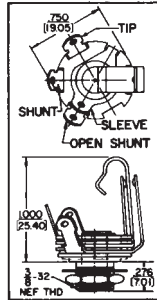

SWITCHCRAFT, INC. 5555 N. Elston Ave.
Chicago, IL 60630 • 773 792-2700 • FAX: 773 792-2129

www.switchcraft.com

1/4" PHONE JACKS

Littel Jax® Jacks

11, L-11, C-11, S-11

FA-11, FAL-11
*276 in. for No. FA-11

12

**12A, L-12A,
S-12A, SC-12A**

PC-12A

**12B, C-12B,
S-12B, SC-12B**

13

13A

13B, S-13B

13E

14B