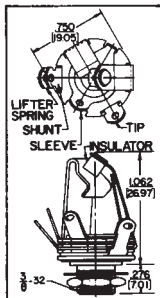

SWITCHCRAFT, INC. 5555 N. Elston Ave.
Chicago, IL 60630 • 773 792-2700 • FAX: 773 792-2129

www.switchcraft.com

1/4" PHONE JACKS

Littel Jax® Jacks

11, L-11, C-11, S-11

FA-11, FAL-11
*276 in. for No. FA-11

12

**12A, L-12A,
S-12A, SC-12A**

PC-12A

**12B, C-12B,
S-12B, SC-12B**

13

13A

13B, S-13B

13E

14B