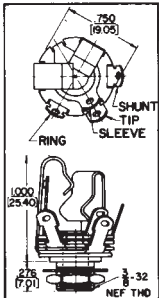

SWITCHCRAFT, INC. 5555 N. Elston Ave.
Chicago, IL 60630 • 773 792-2700 • FAX: 773 792-2129

www.switchcraft.com

1/4" PHONE JACKS

Littel Jax® Jacks

11, L-11, C-11, S-11

FA-11, FAL-11
*276 in. for No. FA-11

12

**12A, L-12A,
S-12A, SC-12A**

PC-12A

**12B, C-12B,
S-12B, SC-12B**

13

13A

13B, S-13B

13E

14B