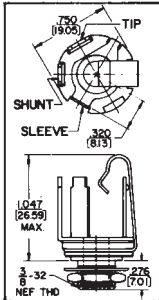

SWITCHCRAFT, INC. 5555 N. Elston Ave.
Chicago, IL 60630 • 773 792-2700 • FAX: 773 792-2129

www.switchcraft.com

1/4" PHONE JACKS

Littel Jax® Jacks

11, L-11, C-11, S-11

FA-11, FAL-11
*276 in. for No. FA-11

12

**12A, L-12A,
S-12A, SC-12A**

PC-12A

**12B, C-12B,
S-12B, SC-12B**

13

13A

13B, S-13B

13E

14B