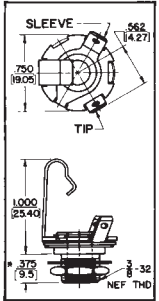

SWITCHCRAFT, INC. 5555 N. Elston Ave.
Chicago, IL 60630 • 773 792-2700 • FAX: 773 792-2129

www.switchcraft.com

1/4" PHONE JACKS

Littel Jax® Jacks

11, L-11, C-11, S-11

FA-11, FAL-11
*276 in. for No. FA-11

12

**12A, L-12A,
S-12A, SC-12A**

PC-12A

**12B, C-12B,
S-12B, SC-12B**

13

13A

13B, S-13B

13E

14B