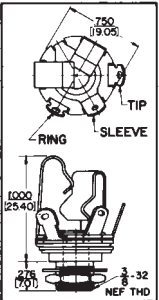

SWITCHCRAFT, INC. 5555 N. Elston Ave.
Chicago, IL 60630 • 773 792-2700 • FAX: 773 792-2129

www.switchcraft.com

1/4" PHONE JACKS

Littel Jax® Jacks

11, L-11, C-11, S-11

FA-11, FAL-11
*276 in. for No. FA-11

12

**12A, L-12A,
S-12A, SC-12A**

PC-12A

**12B, C-12B,
S-12B, SC-12B**

13

13A

13B, S-13B

13E

14B