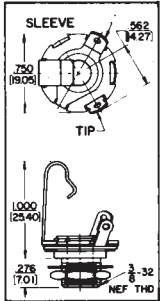

SWITCHCRAFT, INC. 5555 N. Elston Ave.
Chicago, IL 60630 • 773 792-2700 • FAX: 773 792-2129

www.switchcraft.com

1/4" PHONE JACKS

Littel Jax® Jacks

11, L-11, C-11, S-11

FA-11, FAL-11
*276 in. for No. FA-11

12

**12A, L-12A,
S-12A, SC-12A**

PC-12A

**12B, C-12B,
S-12B, SC-12B**

13

13A

13B, S-13B

13E

14B