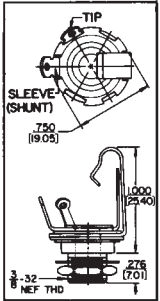

SWITCHCRAFT, INC. 5555 N. Elston Ave.
Chicago, IL 60630 • 773 792-2700 • FAX: 773 792-2129

www.switchcraft.com

1/4" PHONE JACKS

Littel Jax® Jacks

11, L-11, C-11, S-11

FA-11, FAL-11
*276 in. for No. FA-11

12

**12A, L-12A,
S-12A, SC-12A**

PC-12A

**12B, C-12B,
S-12B, SC-12B**

13

13A

13B, S-13B

13E

14B