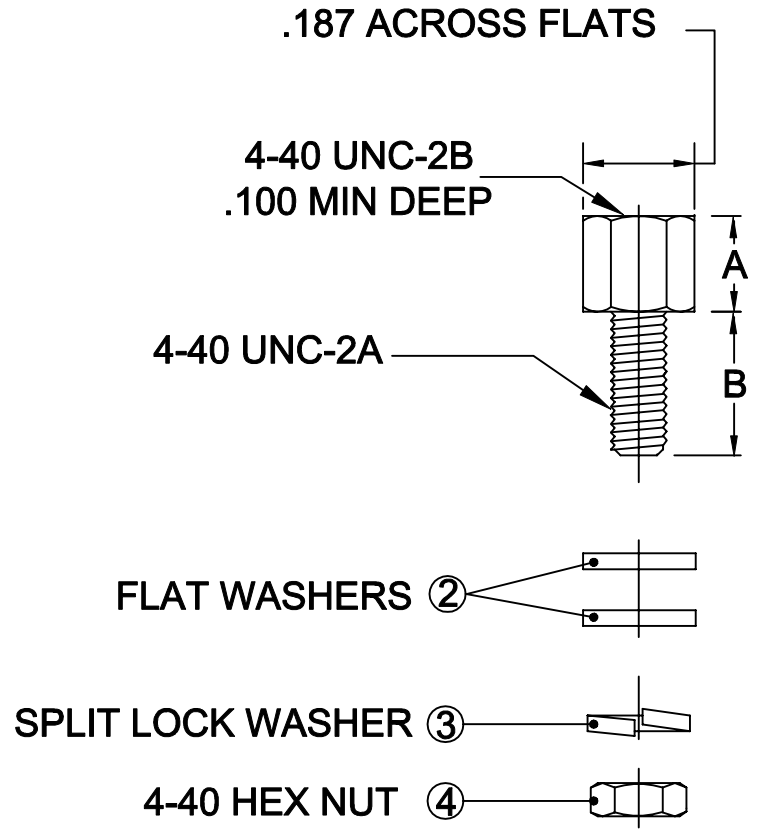

**DESCRIPTION: 4-40 FEMALE SCREWLOCKS**

MATERIAL: STEEL

- KIT INCLUDES:**
- (1) 4-40 FEMALE SCREWLOCK
  - (2) FLAT WASHERS
  - (1) LOCK WASHER
  - (1) 4-40 NUT

PART NUMBER		A	B	PLATING
160-000-010-041	KIT	0.187	0.312	YELLOW CHROMATE
160-000-010-042	BULK	0.187	0.312	YELLOW CHROMATE
160-000-011-041	KIT	0.187	0.625	YELLOW CHROMATE
160-000-011-042	BULK	0.187	0.625	YELLOW CHROMATE
160-000-012-041	KIT	0.250	0.156	YELLOW CHROMATE
160-000-012-042	BULK	0.250	0.156	YELLOW CHROMATE
160-000-013-041	KIT	0.197	0.197	YELLOW CHROMATE
160-000-013-042	BULK	0.197	0.197	YELLOW CHROMATE
160-000-014-041	KIT	0.197	0.236	YELLOW CHROMATE
160-000-014-042	BULK	0.197	0.236	YELLOW CHROMATE
160-000-015-041	KIT	0.197	0.323	YELLOW CHROMATE
160-000-015-042	BULK	0.197	0.323	YELLOW CHROMATE
160-000-016-041	KIT	0.197	0.433	YELLOW CHROMATE
160-000-016-042	BULK	0.197	0.433	YELLOW CHROMATE
160-000-017-041	KIT	0.197	0.520	YELLOW CHROMATE
160-000-017-042	BULK	0.197	0.520	YELLOW CHROMATE
160-000-018-041	KIT	0.197	0.669	YELLOW CHROMATE
160-000-018-042	BULK	0.197	0.669	YELLOW CHROMATE