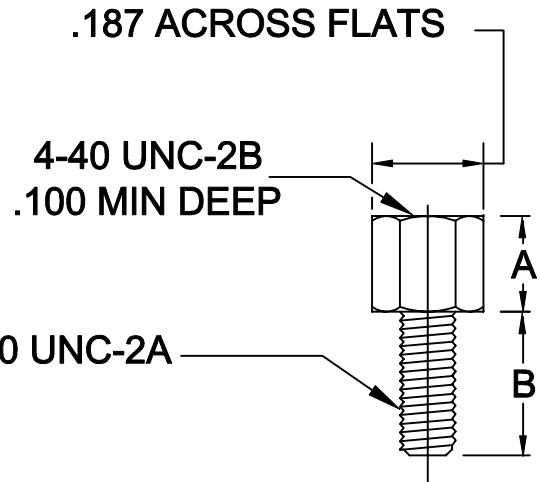

**DESCRIPTION: 4-40 FEMALE SCREWLOCKS**

MATERIAL: STEEL

- KIT INCLUDES:**  
 (1) 4-40 FEMALE SCREWLOCK  
 (2) FLAT WASHERS  
 (1) LOCK WASHER  
 (1) 4-40 NUT

PART NUMBER		A	B	PLATING
160-000-010-041	KIT	0.187	0.312	YELLOW CHROMATE
160-000-010-042	BULK	0.187	0.312	YELLOW CHROMATE
160-000-011-041	KIT	0.187	0.625	YELLOW CHROMATE
160-000-011-042	BULK	0.187	0.625	YELLOW CHROMATE
160-000-012-041	KIT	0.250	0.156	YELLOW CHROMATE
160-000-012-042	BULK	0.250	0.156	YELLOW CHROMATE
160-000-013-041	KIT	0.197	0.197	YELLOW CHROMATE
160-000-013-042	BULK	0.197	0.197	YELLOW CHROMATE
160-000-014-041	KIT	0.197	0.236	YELLOW CHROMATE
160-000-014-042	BULK	0.197	0.236	YELLOW CHROMATE
160-000-015-041	KIT	0.197	0.323	YELLOW CHROMATE
160-000-015-042	BULK	0.197	0.323	YELLOW CHROMATE
160-000-016-041	KIT	0.197	0.433	YELLOW CHROMATE
160-000-016-042	BULK	0.197	0.433	YELLOW CHROMATE
160-000-017-041	KIT	0.197	0.520	YELLOW CHROMATE
160-000-017-042	BULK	0.197	0.520	YELLOW CHROMATE
160-000-018-041	KIT	0.197	0.669	YELLOW CHROMATE
160-000-018-042	BULK	0.197	0.669	YELLOW CHROMATE