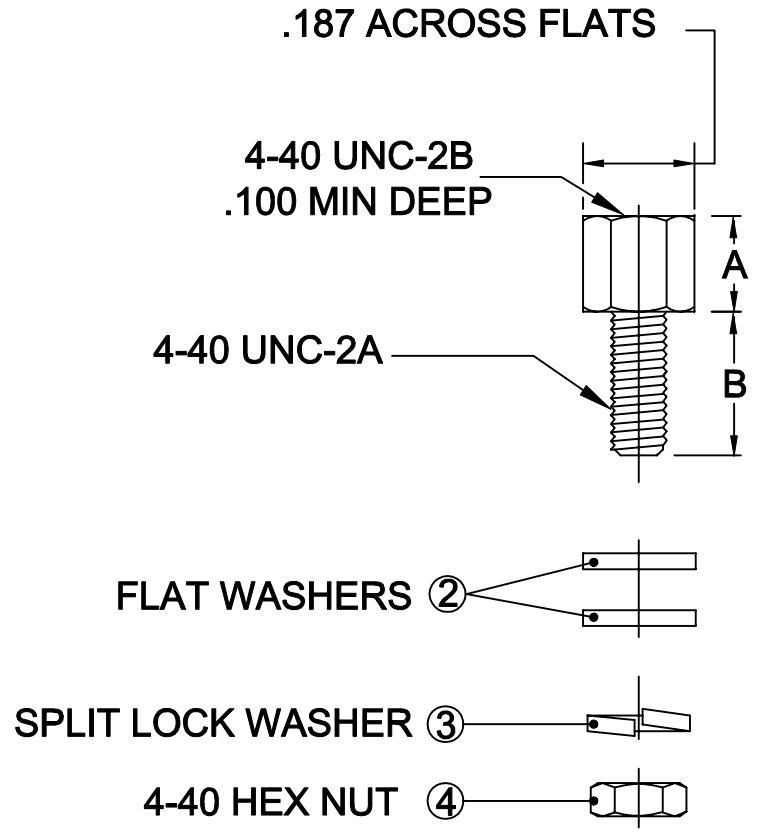

DESCRIPTION: 4-40 FEMALE SCREWLOCKS

MATERIAL: STEEL

- KIT INCLUDES:**
- (1) 4-40 FEMALE SCREWLOCK
 - (2) FLAT WASHERS
 - (1) LOCK WASHER
 - (1) 4-40 NUT

PART NUMBER		A	B	PLATING
160-000-010-041	KIT	0.187	0.312	YELLOW CHROMATE
160-000-010-042	BULK	0.187	0.312	YELLOW CHROMATE
160-000-011-041	KIT	0.187	0.625	YELLOW CHROMATE
160-000-011-042	BULK	0.187	0.625	YELLOW CHROMATE
160-000-012-041	KIT	0.250	0.156	YELLOW CHROMATE
160-000-012-042	BULK	0.250	0.156	YELLOW CHROMATE
160-000-013-041	KIT	0.197	0.197	YELLOW CHROMATE
160-000-013-042	BULK	0.197	0.197	YELLOW CHROMATE
160-000-014-041	KIT	0.197	0.236	YELLOW CHROMATE
160-000-014-042	BULK	0.197	0.236	YELLOW CHROMATE
160-000-015-041	KIT	0.197	0.323	YELLOW CHROMATE
160-000-015-042	BULK	0.197	0.323	YELLOW CHROMATE
160-000-016-041	KIT	0.197	0.433	YELLOW CHROMATE
160-000-016-042	BULK	0.197	0.433	YELLOW CHROMATE
160-000-017-041	KIT	0.197	0.520	YELLOW CHROMATE
160-000-017-042	BULK	0.197	0.520	YELLOW CHROMATE
160-000-018-041	KIT	0.197	0.669	YELLOW CHROMATE
160-000-018-042	BULK	0.197	0.669	YELLOW CHROMATE