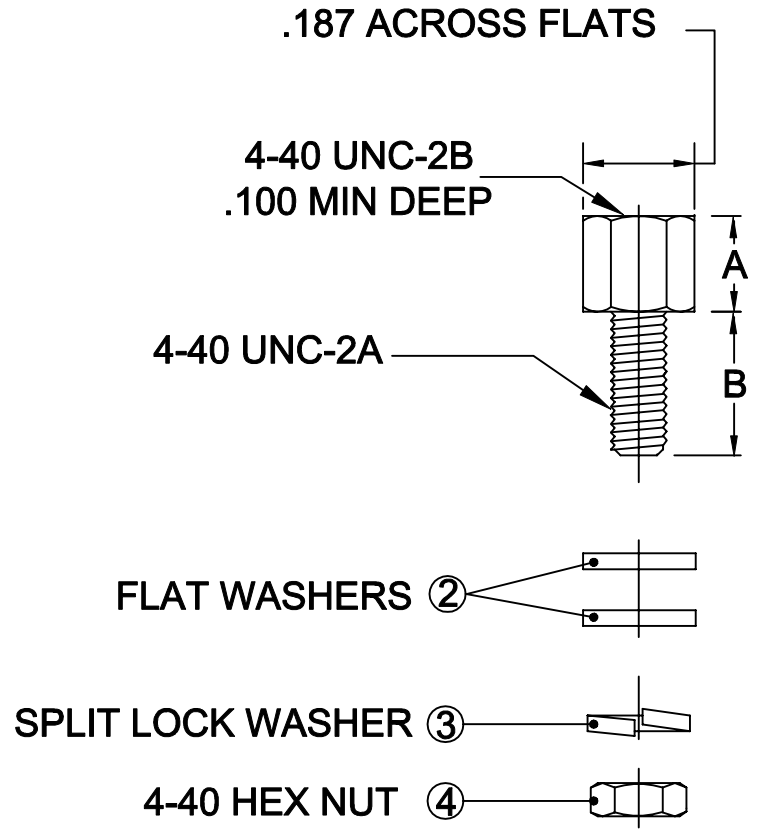

DESCRIPTION: 4-40 FEMALE SCREWLOCKS

MATERIAL: STEEL

- KIT INCLUDES:**
 (1) 4-40 FEMALE SCREWLOCK
 (2) FLAT WASHERS
 (1) LOCK WASHER
 (1) 4-40 NUT

PART NUMBER		A	B	PLATING
160-000-010-041	KIT	0.187	0.312	YELLOW CHROMATE
160-000-010-042	BULK	0.187	0.312	YELLOW CHROMATE
160-000-011-041	KIT	0.187	0.625	YELLOW CHROMATE
160-000-011-042	BULK	0.187	0.625	YELLOW CHROMATE
160-000-012-041	KIT	0.250	0.156	YELLOW CHROMATE
160-000-012-042	BULK	0.250	0.156	YELLOW CHROMATE
160-000-013-041	KIT	0.197	0.197	YELLOW CHROMATE
160-000-013-042	BULK	0.197	0.197	YELLOW CHROMATE
160-000-014-041	KIT	0.197	0.236	YELLOW CHROMATE
160-000-014-042	BULK	0.197	0.236	YELLOW CHROMATE
160-000-015-041	KIT	0.197	0.323	YELLOW CHROMATE
160-000-015-042	BULK	0.197	0.323	YELLOW CHROMATE
160-000-016-041	KIT	0.197	0.433	YELLOW CHROMATE
160-000-016-042	BULK	0.197	0.433	YELLOW CHROMATE
160-000-017-041	KIT	0.197	0.520	YELLOW CHROMATE
160-000-017-042	BULK	0.197	0.520	YELLOW CHROMATE
160-000-018-041	KIT	0.197	0.669	YELLOW CHROMATE
160-000-018-042	BULK	0.197	0.669	YELLOW CHROMATE