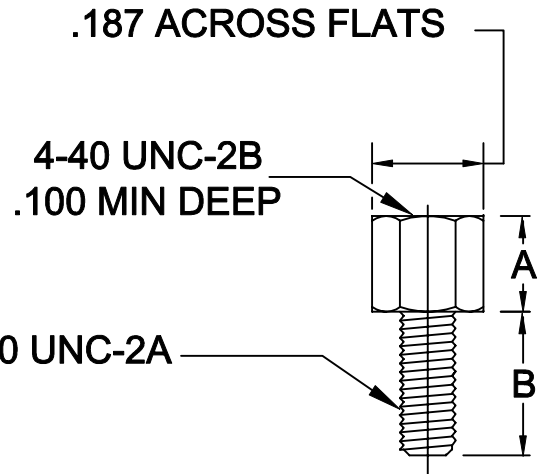

**DESCRIPTION: 4-40 FEMALE SCREWLOCKS**

**MATERIAL: STEEL**

- KIT INCLUDES:**  
 (1) 4-40 FEMALE SCREWLOCK  
 (2) FLAT WASHERS  
 (1) LOCK WASHER  
 (1) 4-40 NUT

PART NUMBER		A	B	PLATING
160-000-010-041	KIT	0.187	0.312	YELLOW CHROMATE
160-000-010-042	BULK	0.187	0.312	YELLOW CHROMATE
160-000-011-041	KIT	0.187	0.625	YELLOW CHROMATE
160-000-011-042	BULK	0.187	0.625	YELLOW CHROMATE
160-000-012-041	KIT	0.250	0.156	YELLOW CHROMATE
160-000-012-042	BULK	0.250	0.156	YELLOW CHROMATE
160-000-013-041	KIT	0.197	0.197	YELLOW CHROMATE
160-000-013-042	BULK	0.197	0.197	YELLOW CHROMATE
160-000-014-041	KIT	0.197	0.236	YELLOW CHROMATE
160-000-014-042	BULK	0.197	0.236	YELLOW CHROMATE
160-000-015-041	KIT	0.197	0.323	YELLOW CHROMATE
160-000-015-042	BULK	0.197	0.323	YELLOW CHROMATE
160-000-016-041	KIT	0.197	0.433	YELLOW CHROMATE
160-000-016-042	BULK	0.197	0.433	YELLOW CHROMATE
160-000-017-041	KIT	0.197	0.520	YELLOW CHROMATE
160-000-017-042	BULK	0.197	0.520	YELLOW CHROMATE
160-000-018-041	KIT	0.197	0.669	YELLOW CHROMATE
160-000-018-042	BULK	0.197	0.669	YELLOW CHROMATE