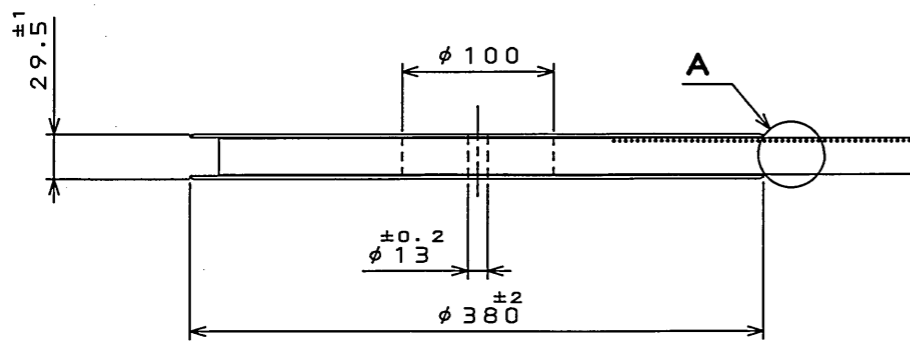

901501RS
(DRAWING NO.)

版数 REV.	年月日 DATE	DCN NO.	変更内容 DESCRIPTION	製図 DR.	担当 CHK.	査閲 APPD.	承認 APPD.
2	14.Jun.2006	060341	CHANGED BEGINING PORTION		J.MOTOJIMA	—	A.Natori

DIRECTION
引出し方向

DIRECTION
引出し方向

NOTE 1. SUFFIX "R1500" OF THE PART NUMBER INDICATES THAT 1500 PCS. OF ST2S008V1A CONNECTORS ARE ACCOMODATED IN ONE REEL.
 2. THE LABEL IS TO BE ATTACHED ON THE MAGAZINE AS SHOWN
 3. REFER TO THE DRAWING . SJ105105 (ST2S008V1A) FOR THE DIMENSION OF THE CONNECTOR.

- 注 1. "ST2S008V1AR1500" は 収納数1500個入りのリールに収納された品名を表す。
 2. 図示の位置に 下記のシールを貼り 品名, 収納数, ロットNo. 及びテープの幅と送りピッチを記入すること。
 3. コネクタ寸法は SJ105105 (ST2S008V1A) 参照。

日本航空電子工業株式会社 MADE IN CHINA	
品名	ST2S008V1AR1500
収納数	1500 個入 製造年月日 (ロットNo.)
備考	TB2420