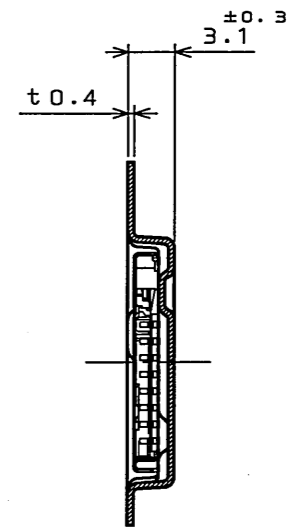

901501RS
(DRAWING NO.)

版数 REV.	年月日 DATE	DCN NO.	変更内容 DESCRIPTION	製図 DR.	担当 CHK.	査閲 APPD.	承認 APPD.
2	14.Jun.2006	060341	CHANGED BEGINING PORTION		J.MOTOJIMA	—	A.Natori

DIRECTION
引出し方向

DIRECTION
引出し方向

NOTE 1. SUFFIX "R1500" OF THE PART NUMBER INDICATES THAT 1500 PCS. OF ST2S008V1A CONNECTORS ARE ACCOMODATED IN ONE REEL.
 2. THE LABEL IS TO BE ATTACHED ON THE MAGAZINE AS SHOWN
 3. REFER TO THE DRAWING . SJ105105 (ST2S008V1A) FOR THE DIMENSION OF THE CONNECTOR.

- 注 1. "ST2S008V1AR1500" は 収納数1500個入りのリールに収納された品名を表す。
 2. 図示の位置に 下記のシールを貼り 品名, 収納数, ロットNo. 及びテープの幅と送りピッチを記入すること。
 3. コネクタ寸法は SJ105105 (ST2S008V1A) 参照。

日本航空電子工業株式会社 MADE IN CHINA	
品名	ST2S008V1AR1500
収納数	1500 個入 製造年月日 (ロットNo.)
備考	TB2420