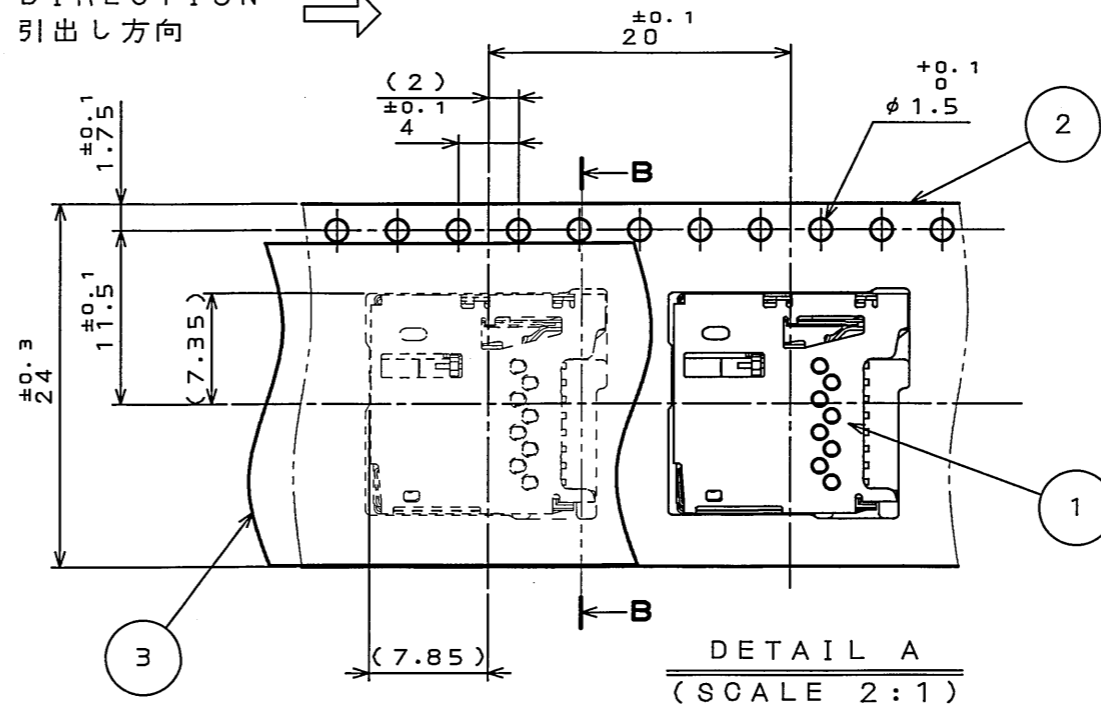

901501RS
(DRAWING NO.)

版数 REV.	年月日 DATE	DCN NO.	変更内容 DESCRIPTION	製図 DR.	担当 CHK.	査閲 APPD.	承認 APPD.
2	14.Jun.2006	060341	CHANGED BEGINING PORTION		J.MOTOJIMA	—	A.Natori

DIRECTION
引出し方向

DIRECTION
引出し方向

NOTE 1. SUFFIX "R1500" OF THE PART NUMBER INDICATES THAT 1500 PCS. OF ST2S008V1A CONNECTORS ARE ACCOMODATED IN ONE REEL.
 2. THE LABEL IS TO BE ATTACHED ON THE MAGAZINE AS SHOWN
 3. REFER TO THE DRAWING . SJ105105 (ST2S008V1A) FOR THE DIMENSION OF THE CONNECTOR.

- 注 1. "ST2S008V1AR1500" は 収納数1500個入りのリールに収納された品名を表す。
 2. 図示の位置に 下記のシールを貼り 品名, 収納数, ロットNo. 及びテープの幅と送りピッチを記入すること。
 3. コネクタ寸法は SJ105105 (ST2S008V1A) 参照。

日本航空電子工業株式会社 MADE IN CHINA	
品名	ST2S008V1AR1500
収納数	1500 個入 製造年月日 (ロットNo.)
備考	TB2420