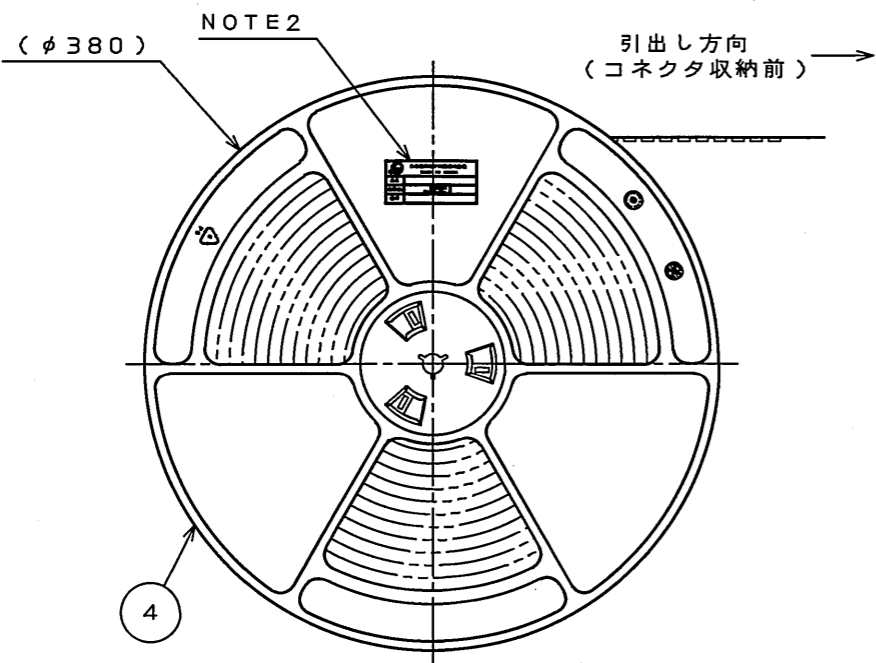

901501RS
(DRAWING NO.)

版数 REV.	年月日 DATE	DCN NO.	変更内容 DESCRIPTION	製図 DR.	担当 CHK.	査閲 APPD.	承認 APPD.
2	14.Jun.2006	060341	CHANGED BEGINING PORTION		J.MOTOJIMA	—	A.Natori

DIRECTION
引出し方向

DIRECTION
引出し方向

NOTE 1. SUFFIX "R1500" OF THE PART NUMBER INDICATES THAT 1500 PCS. OF ST2S008V1A CONNECTORS ARE ACCOMODATED IN ONE REEL.
 2. THE LABEL IS TO BE ATTACHED ON THE MAGAZINE AS SHOWN
 3. REFER TO THE DRAWING . SJ105105 (ST2S008V1A) FOR THE DIMENSION OF THE CONNECTOR.

- 注 1. "ST2S008V1AR1500" は 収納数1500個入りのリールに収納された品名を表す。
 2. 図示の位置に 下記のシールを貼り 品名, 収納数, ロットNo. 及びテープの幅と送りピッチを記入すること。
 3. コネクタ寸法は SJ105105 (ST2S008V1A) 参照。

日本航空電子工業株式会社 MADE IN CHINA	
品名	ST2S008V1AR1500
収納数	1500 個入 製造年月日 (ロットNo.)
備考	TB2420